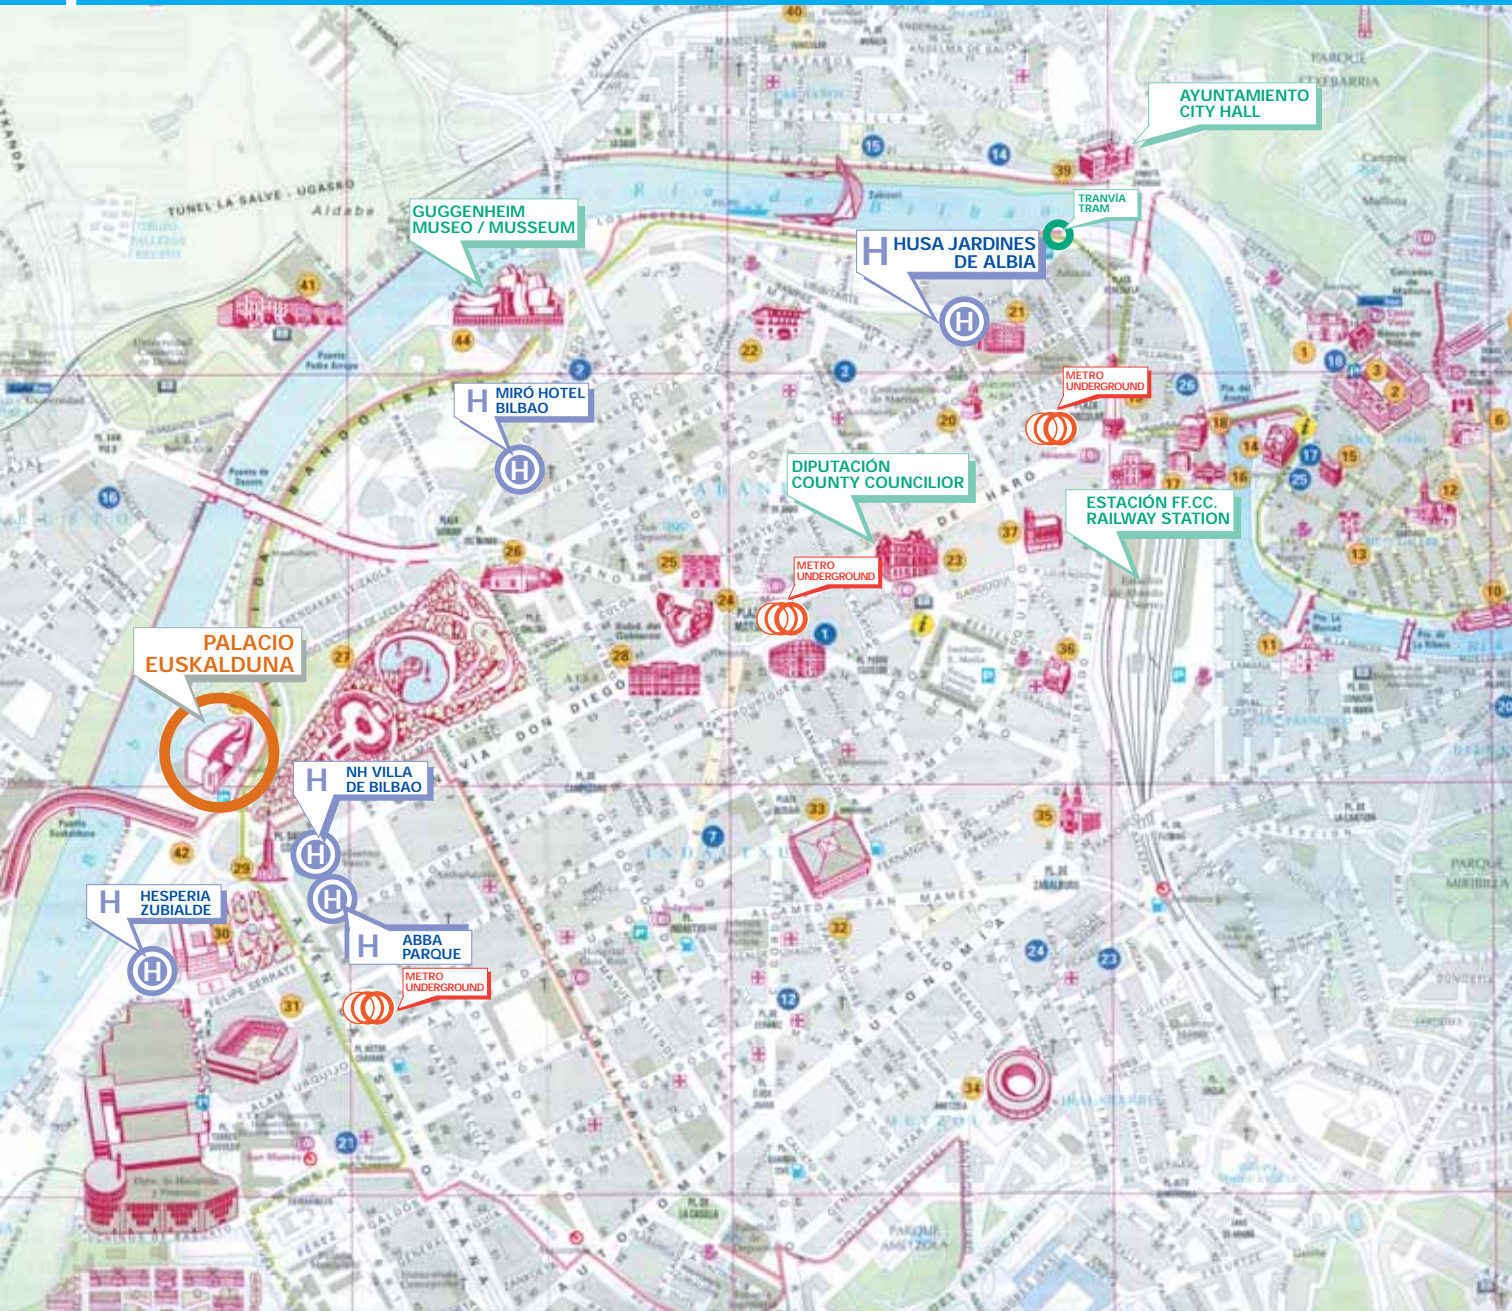

plano de bilbao

AYUNTAMIENTO
CITY HALL

GUGGENHEIM
MUSEO / MUSEUM

H HUSA JARDINES
DE ALBIA

TRANVIA
TRAM

H MIRO HOTEL
BILBAO

METRO
UNDERGROUND

DIPUTACION
COUNTY COUNCILOR

ESTACION FF.CC.
RAILWAY STATION

METRO
UNDERGROUND

PALACIO
EUSKALDUNA

H NH VILLA
DE BILBAO

H HESPERIA
ZUBIALDE

H ABBA
PARQUE

METRO
UNDERGROUND

map of bilbao